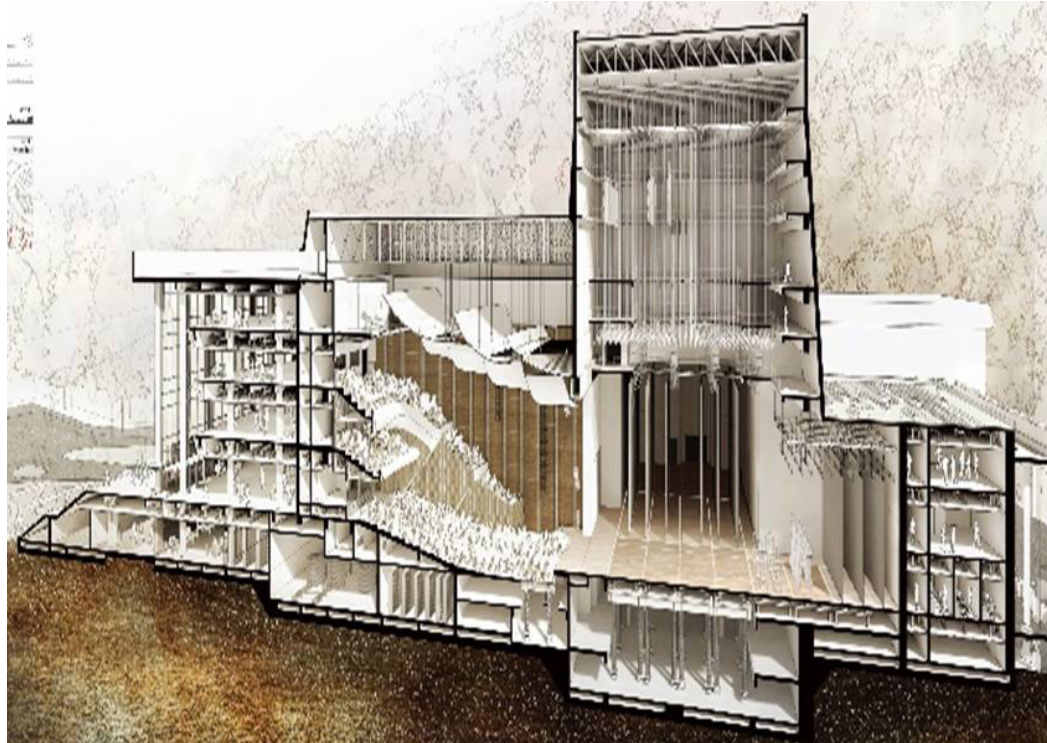

National Theater of Korea (Competition) 2017

Location Jangchungdong 2ga, Jung-gu, Seoul

Area 5,300m² / **Hall** 1,221seats