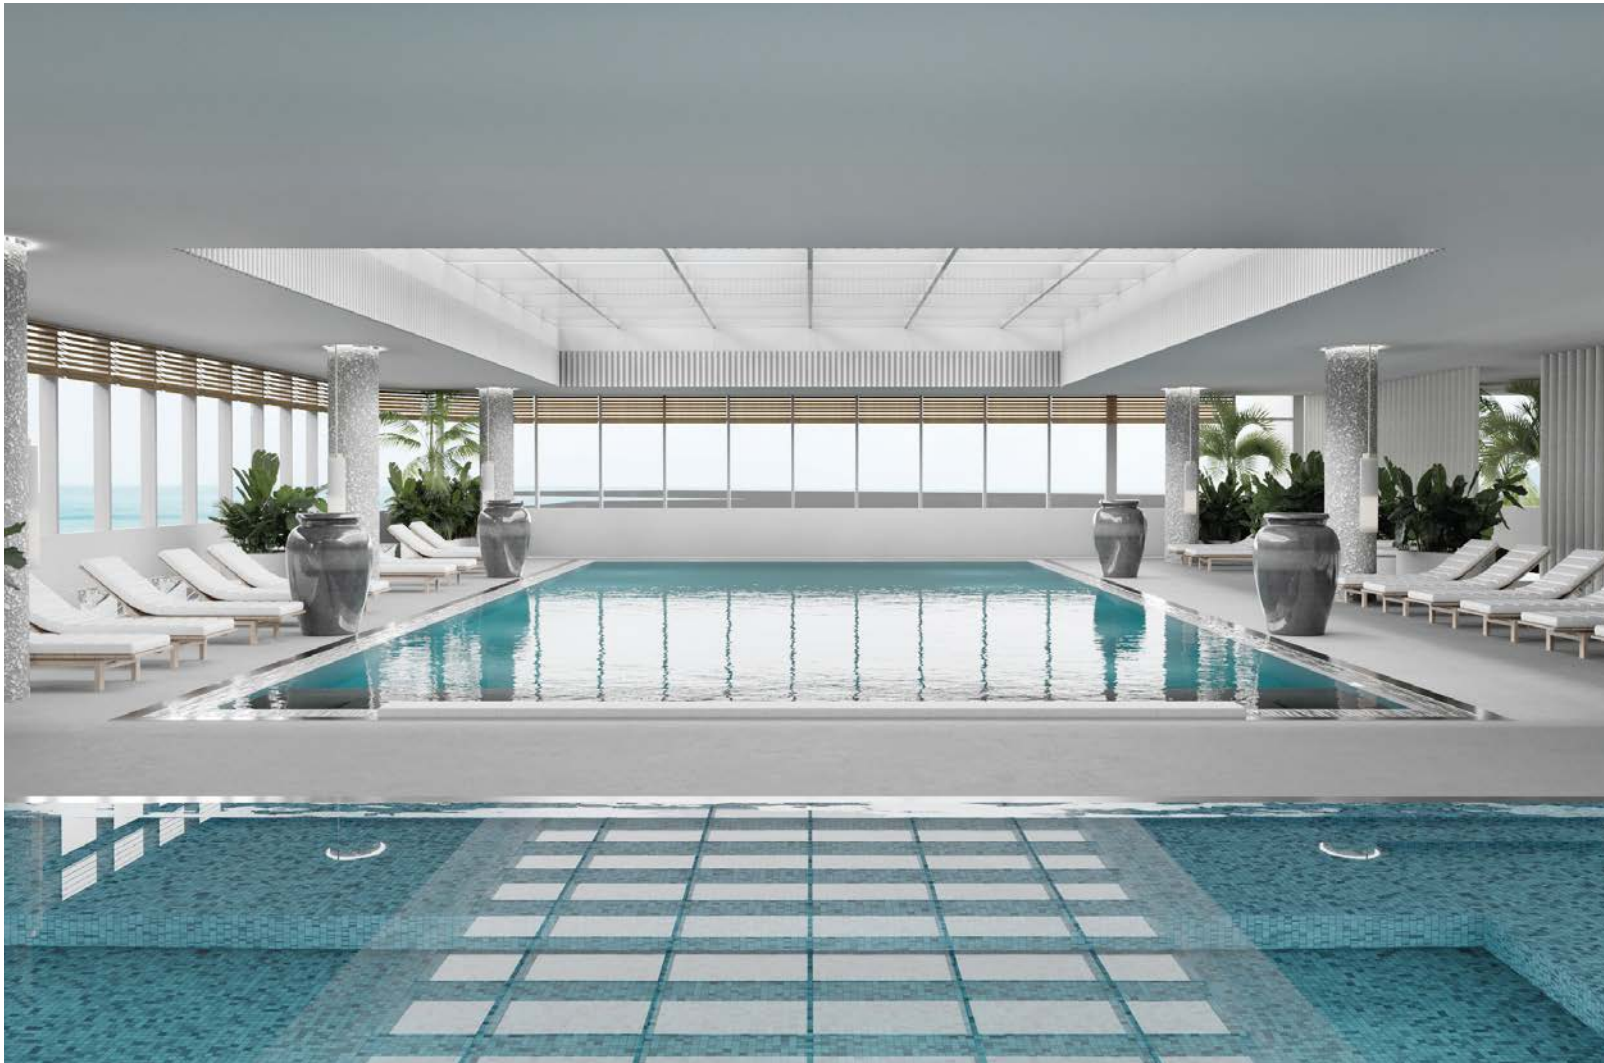

실안 관광지 아이엔 호텔 & 리조트 수영장, 스파
그랜드 조선 해운대 사우나, 피트니스, 수영장
몽드리안 서울 이태원 사우나, 피트니스, 수영장
대구 호텔 수성 옥외수영장 & 워터파크
제주 신라호텔 수영장 리모델링
일성문경새재리조트 전관
써머셋 호텔 수영장, 사우나 외 (타이틀 변경)
미얀마 양곤호텔 전관
울산 현대호텔 프레지덴셜스위트
경주 현대호텔 한실
경주 힐튼호텔 전관
서울 밀레니엄 힐튼호텔 객실, 컨벤션
반얀트리클럽 & 스파 서울 Membership zone
롯데호텔 서울 Membership zone
파라다이스호텔 부산 스파(현상)
W호텔 AWAY Spa
H호텔 수치료센터
여의도 파크 스위트 Membership zone

Samcheonpo Silan Hotel & Resort Pool, Spa 2022

Location Silan-dong, Sacheon-si

Area 3,300m²

Grand Josun Haeundae Sauna, Fitness, Pool 2020

Location Hung-dong, Haeundae-gu, Busan

Area 4,180m²

Grand Josun Haeundae Sauna, Fitness, Pool 2020

Mondrian Seoul Itaewon Sauna, Fitness, Pool 2020

Location Itaewon-dong, Yongsan-gu, Seoul

Area 2,420m²

Mondrian Seoul Itaewon Sauna, Fitness, Pool 2020

Daegu Hotel Susung Rooftop Infinity Pool & Waterpark 2019